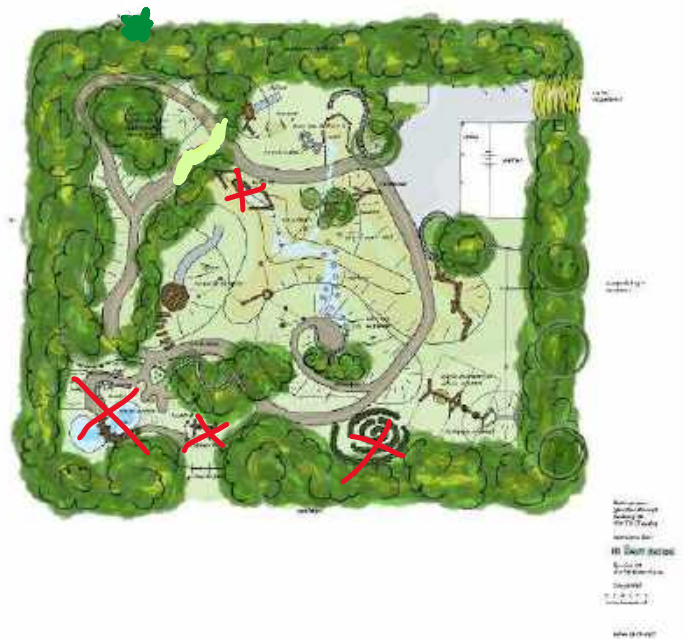

Ontwerp realisatie natuurspeeltuin 2018

Wat is er nu leuker dan een plek met geheime hoekjes, water, modder, heuvels, boomstammen, muurtjes en houten speeltoestellen? Het is goed voor de fantasie en ontwikkeling van kinderen! Er wordt op zo'n plek heel anders gespeeld. Kinderen hebben minder conflicten omdat ze allemaal hun eigen plekje kunnen opzoeken.

Met de ideeën van de kinderen hebben De Twee Heren dit ontwerp gemaakt voor Speeltuin Zeewijk Natuurlijk! De 1ste fase is in de zomer van 2018 gerealiseerd. De 2^e fase van beplanting in 2019. Tijdens de aanleg van de 1ste en 2^{de} fase van de natuurspeeltuin, hebben ouders, kinderen, buurtbewoners, scholieren van Tender College en cliënten van Philadelphia meegeholpen. Niet alles is precies zo uitgevoerd wat op deze tekening staat dit i.v.m. budget. (Meer foto's, ondernemingsplan realisatie en extra informatie zie onze website en facebook)

Zandtafel waar je met je rolstoel onder kan of staand kan spelen samen met de andere kinderen in de zandbak. Hier moet ook gras of kleischelpen komen buiten de zandbak om. Zo zal de waterpomp en hangmat ook toegankelijker zijn.